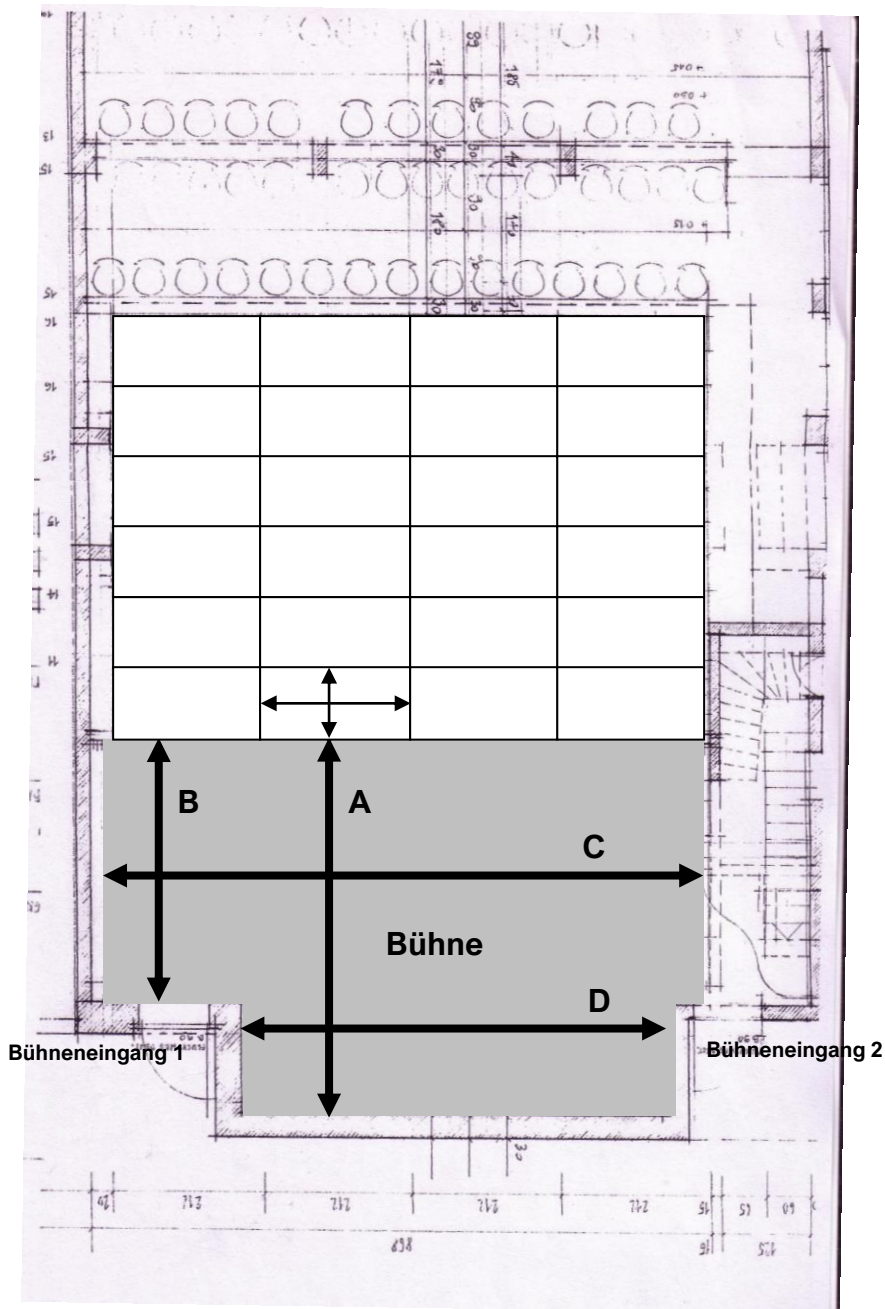

Bühnenplan Kleintheater Luzern

A Bühnentiefe normal / mitte	4.60m	Hofeinfahrt	2.60m x 3.10m
B Bühnentiefe normal / seite	3.17m	Bühneneingänge	0.92m x 2.00m
C Bühnenbreite vorne	8.00m	Haupteingang	1.80m x 2.10m
D Bühnenbreite hinten	5.90m		
Zusatzelement 	0.95m x 2.00m		
Höhe bis zu Lichtgassen	4.00m		
Bühnenhöhe	0.76m		