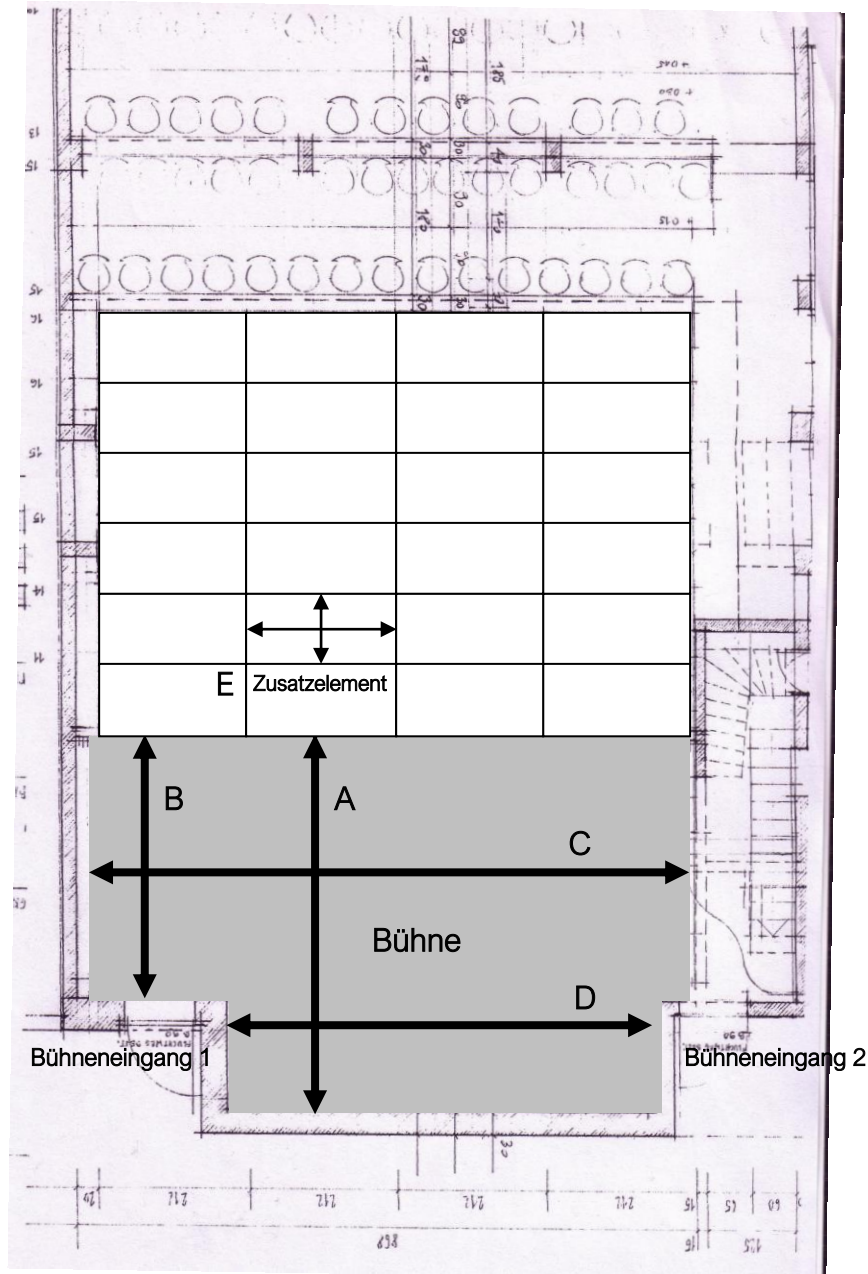

BÜHNENPLAN

A Bühnentiefe Mitte:	4.60m	Höhe bis Lichtgasse:	4.00m
B Bühnentiefe Seite:	3.17m	Bühnenhöhe:	0.76m
C Bühnenbreite vorne:	8.00m	Hofeinfahrt:	2.60m x 3.10m
D Bühnenbreite hinten:	5.90m	Bühneneingänge:	0.92m x 2.00m
E Zusatzelemente:	0.95m x 2m	Haupteingang:	1.80m x 2.10m