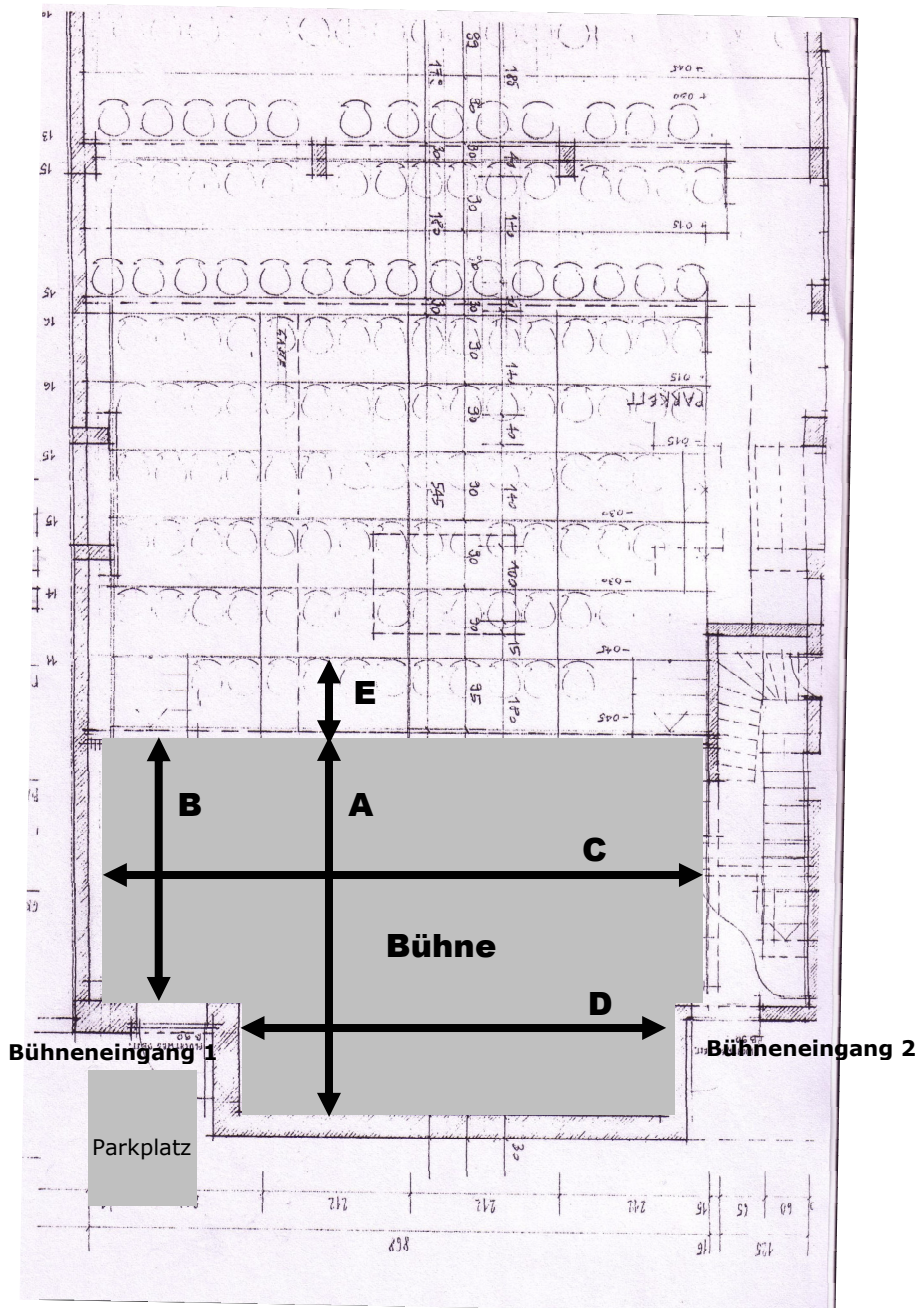

## Bühnenplan Kleintheater Luzern

A	Bühnentiefe normal / mitte	4.6m
B	Bühnentiefe normal / seite	3.17m
C	Bühnenbreite vorne	8.2m
D	Bühnenbreite hinten	5.9m
E	Zusatzelement „tieferer Bühne“	plus 0.95m
	Höhe bis zu Lichtgassen	4m
	Bühnenhöhe	0.76m

# KLEINTHEATER Luzern

A3: 1:40  
196.00 S. 5.00m