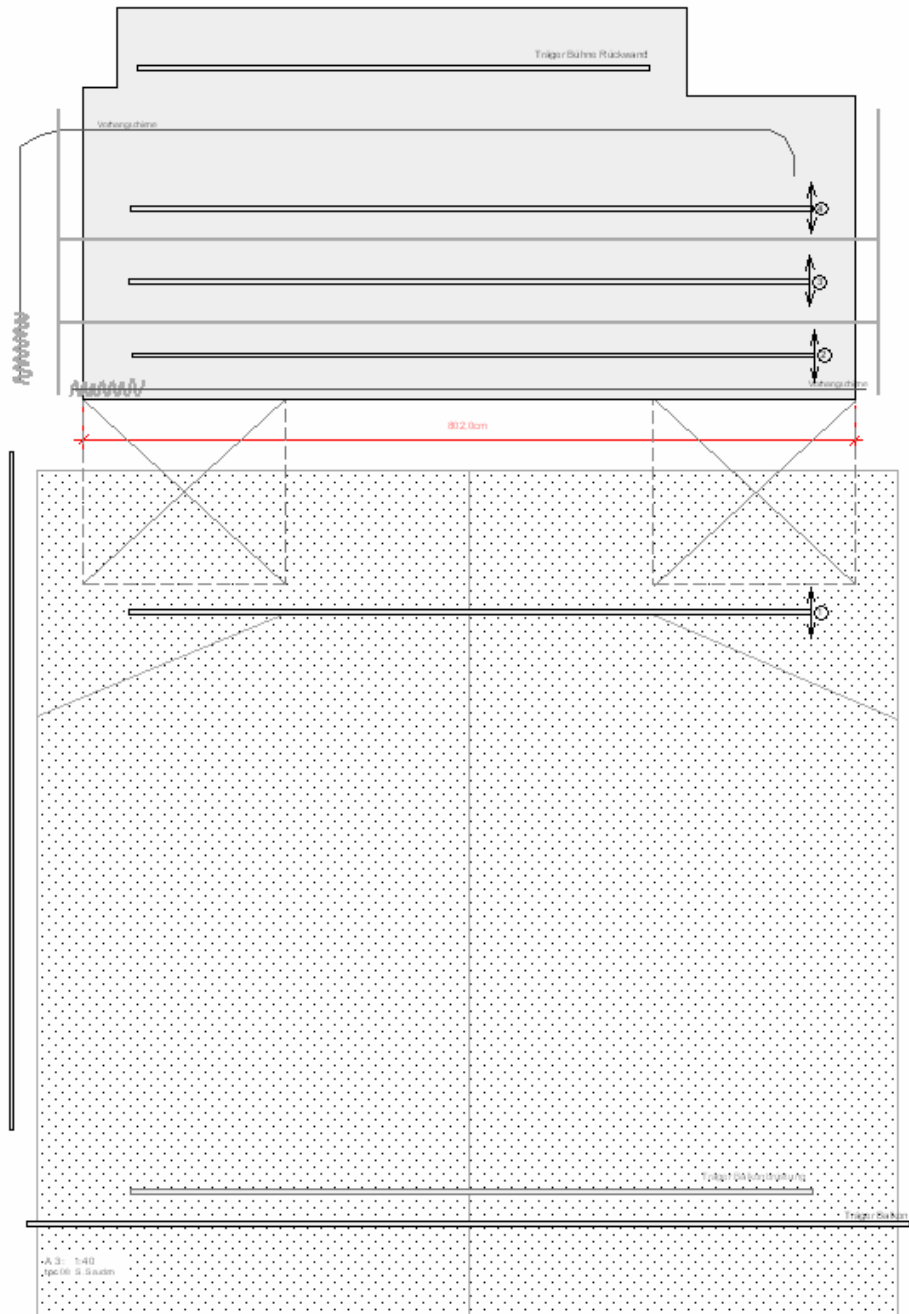

## Bühnenplan Kleintheater Luzern

A	Bühnentiefe normal / mitte	4.6m
B	Bühnentiefe normal / seite	3.17m
C	Bühnenbreite vorne	8.2m
D	Bühnenbreite hinten	5.9m
E	Zusatzelement „tieferer Bühne“	plus 0.95m
	Höhe bis zu Lichtgassen	4m
	Bühnenhöhe	0.76m

# KLEINTHEATER Luzern

A3: 1:40  
196.00 S. 5.00m